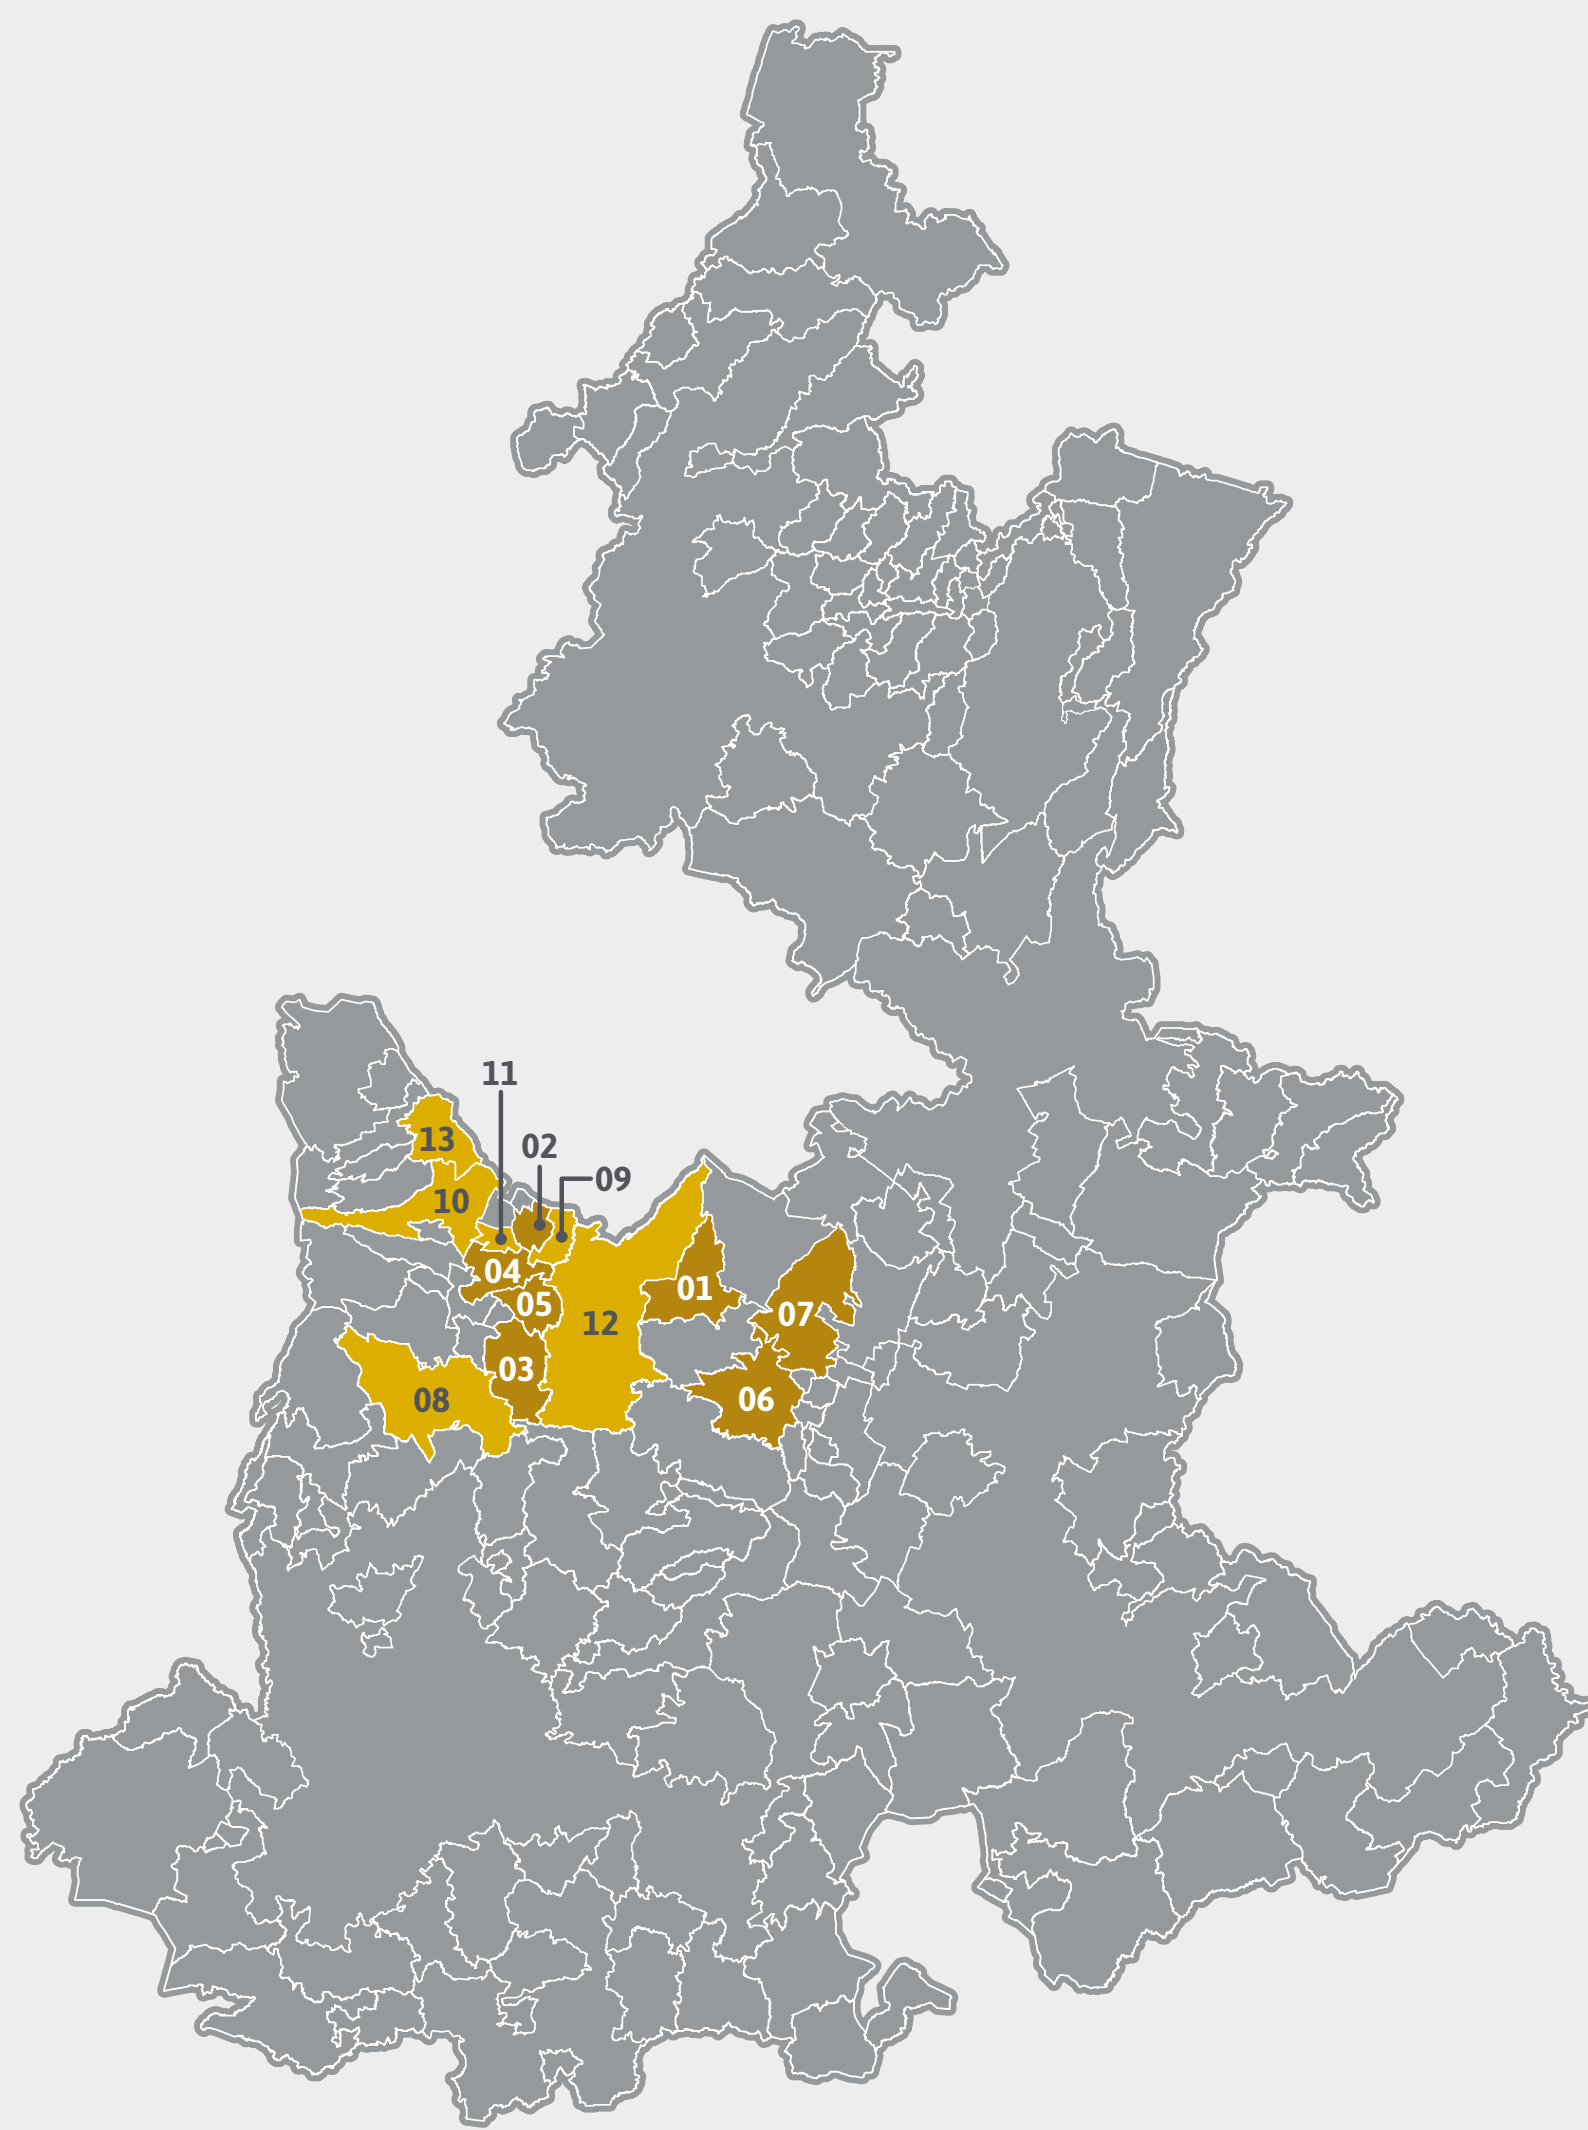

Sedes de la FGE Zona Metropolitana

UNIDADES ADMINISTRATIVAS

EDIFICIO CENTRAL
Bvd. Héroes del 5 de Mayo
Esq. con 31 Oriente,
Col. Ladrillera de Benítez.
Tel. 2222117900

Oficialía Mayor
Ext. 2002

Instituto de Ciencias Forenses
Ext. 6001

Coordinación General de Colaboración Interinstitucional
Ext. 3033

Coordinación General de Estadística y Sistemas de Información
Ext. 1004

Coordinación General de Gestión Documental Institucional
Ext. 4001

Coordinación General de Asuntos Jurídicos
Ext. 2057

Coordinación General de Servicios a la Comunidad
Ext. 4040

Coordinación General de Investigación
Ext. 4051

Coordinación General de Litigación
Ext. 4017

Dirección General de Seguridad Institucional
Ext. 3026

Dirección General de Comunicación Estratégica y Vinculación Social
Ext. 4035

Unidad Especializada en Materia de Extinción de Dominio
Ext. 3023

Unidad de Transparencia
Ext. 4050

Visitaduría General
Ext. 4007

Instituto de Formación Profesional
Diagonal Cuauhtémoc #3101,
Col. Valle Dorado.
Tel. 2222493412 - 2222302136

Coordinación General de Análisis de Información
San Andrés Cholula
Tercer Retorno Osa Menor # 3,
Reserva Territorial Atlixcayótl.
Tel. 2222104905 - 2222107036
2222107382 - 2222107554

Centro de Identificación Vehicular
Emiliano Zapata km 2.5,
Col. Lomas de San Miguel.

Agencia Estatal de Investigación
Av. 25 Oriente #1610, Col. Bella Vista.
Tel. 2221539560
2221539561
2221539562

Agencia Estatal de Investigación San Martín Texmelucan
Calle Vicente Guerrero #714
Col. Morelos.
Tel. 2484847209

SEMEFO Puebla
Prolongación de la 11 Sur #11906,
Col. Guadalupe Hidalgo.
Tel. 2222410714

SEMEFO Atlixco
Calle 5 Poniente #113, Col. Centro

SEMEFO Huejotzingo
Antigua Finca de Santa Ana de abajo,
Predio 5, Santa Ana Xalmimilulco.

SEMEFO Tepeaca
Panteón Municipal, Calle 17 Oriente
y Avenida Colón s/n, Barrio el Santuario.