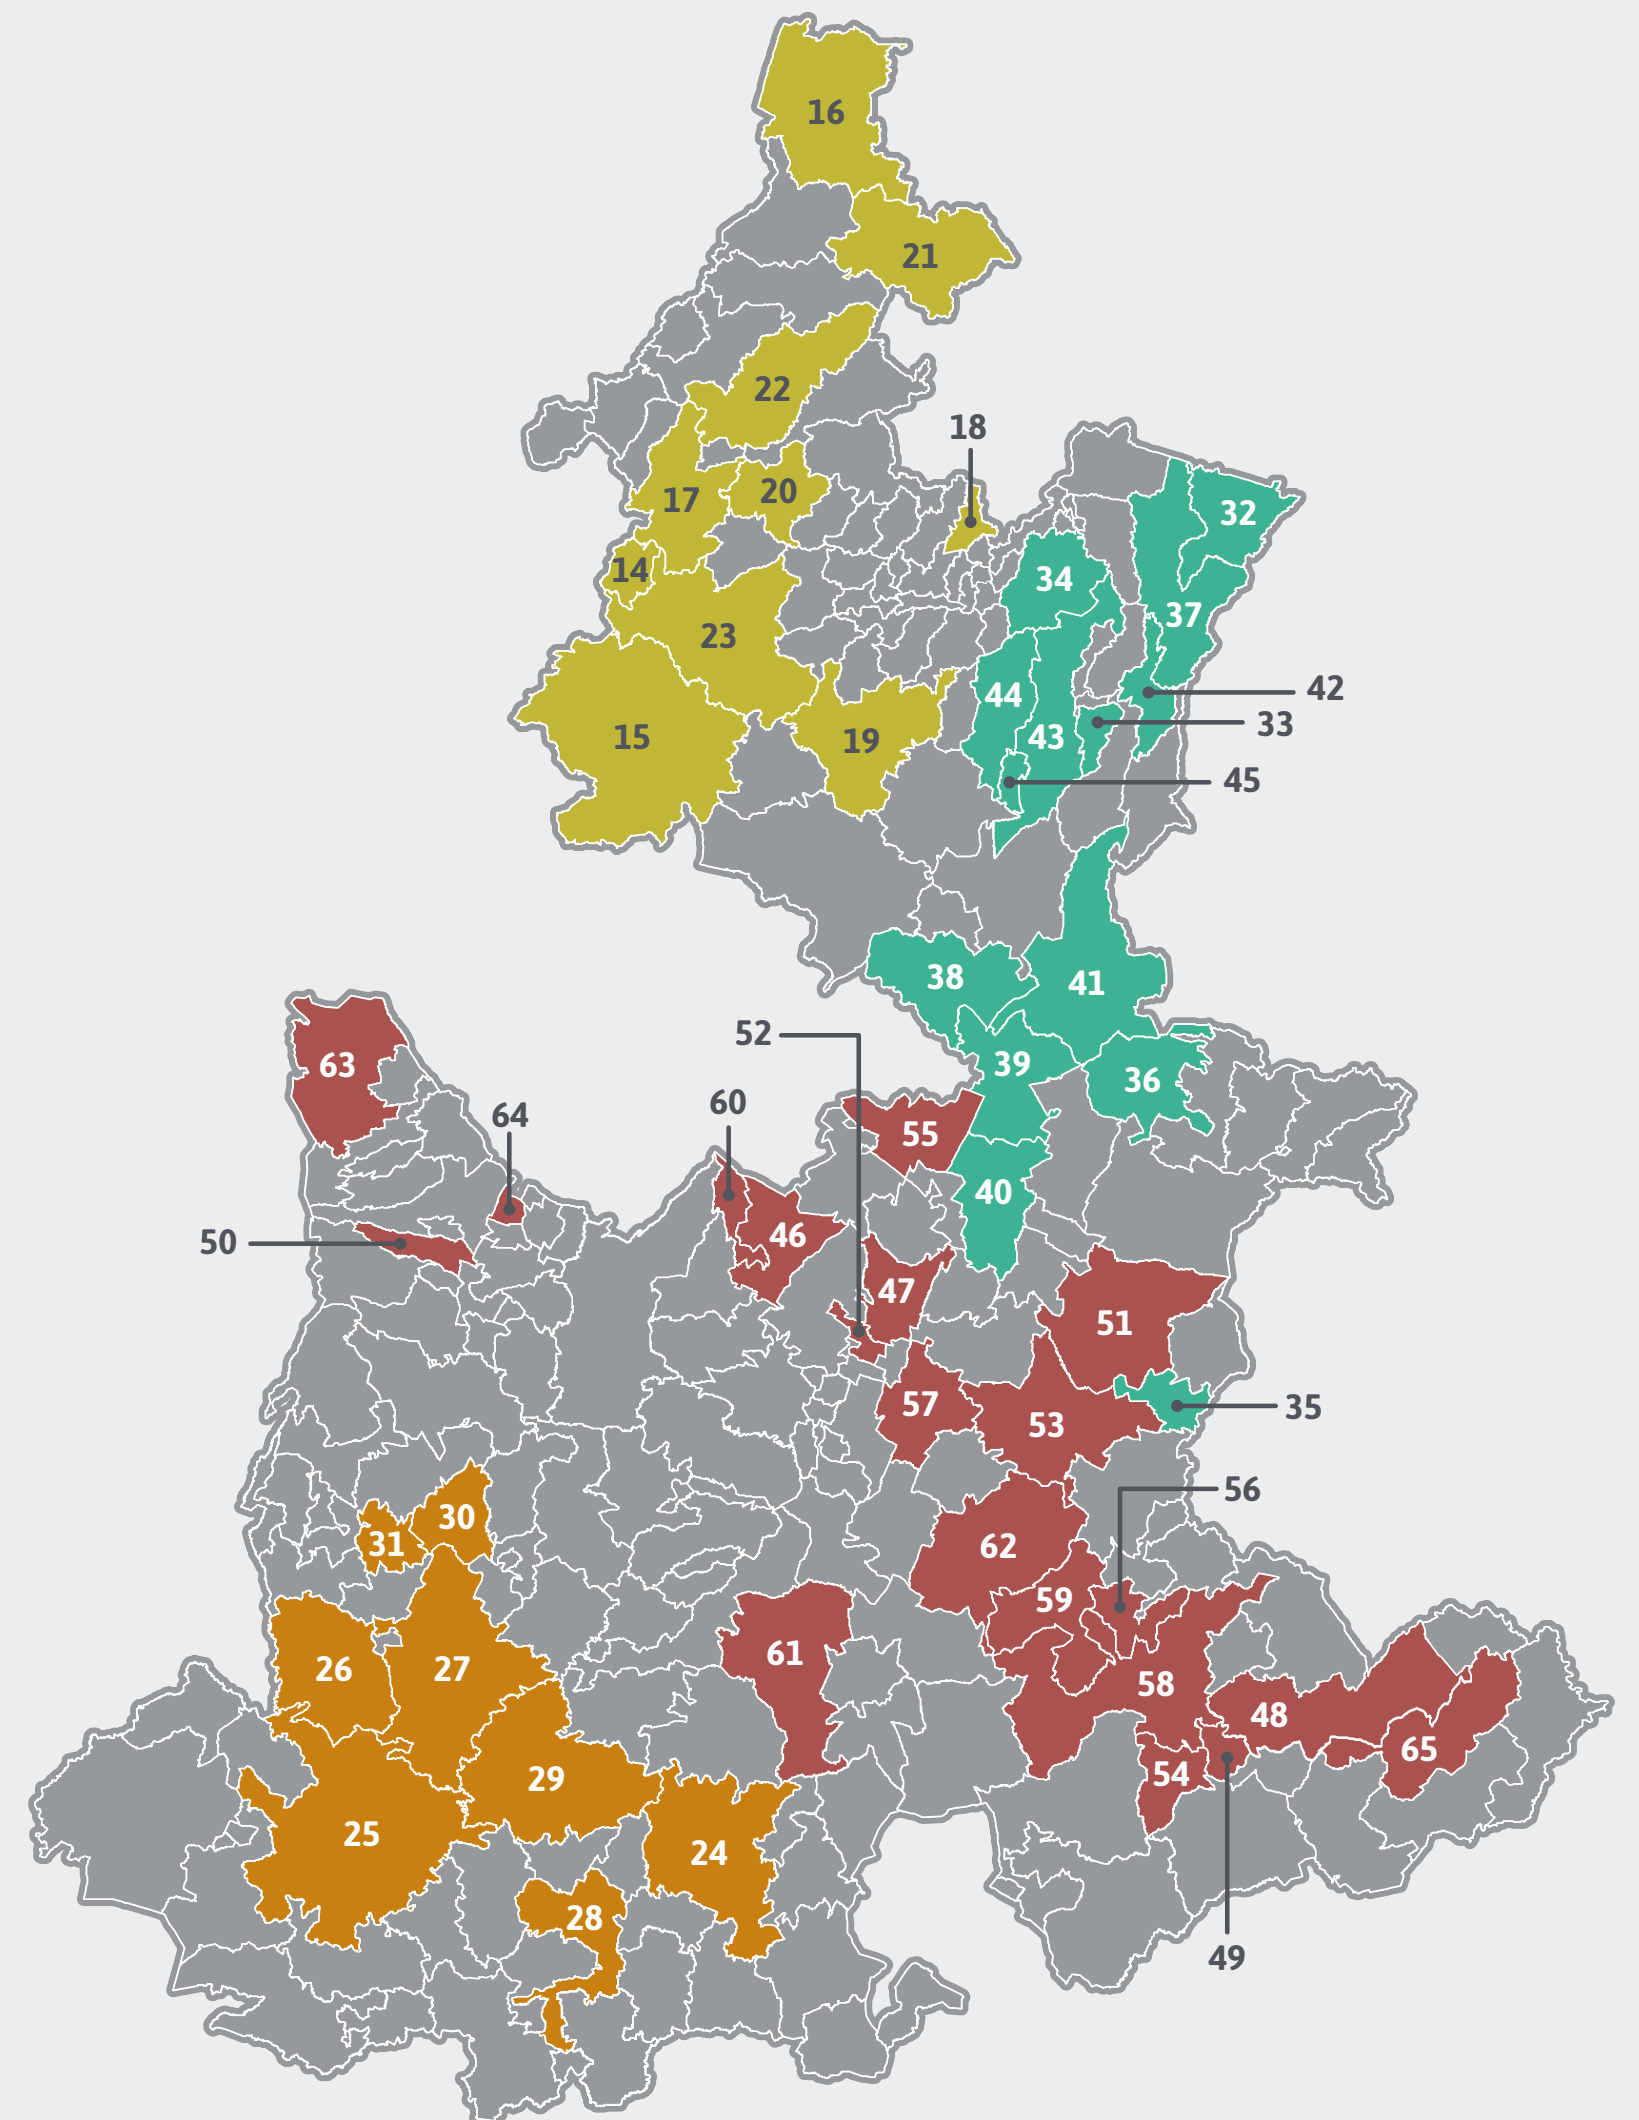

56 SANTIAGO MIAHUATLÁN
Unidad de Investigación Santiago Miahuatlán
11 Poniente #106, Barrio de Santa Clara.
Tel. 2383710293
FIR FEIDVGM

57 TECAMACHALCO
Casa de Justicia Tecamachalco
Carretera Federal km 60+490,
Col. Santiago Alseca.
FIR FEIDAI FEIDVGM

Unidad de Investigación Tecamachalco
Calle 10 Sur #507, Barrio de San José.
FIR

58 TEHUACÁN
Centro de Justicia para las Mujeres Tehuacán
41 Sur #5901, Fraccionamiento Villa Universidad II.
Tel. 2383742640 - 2383742641 - 2383742642
FEIDVGM

Casa de Justicia Tehuacán
Bvd. Adolfo Mateos #4,
Planta Alta, Col. Zona Alta.
Tel. 2383849996 - 2383849995 - 2383824068
FIR FEIDAI FEIDVGM

C5 Tehuacán
Carretera Federal Puebla-Tehuacán #1211
o km 114, San Lorenzo Teotitlico.
FIR FEIDAI FEIDVGM

59 TEPANCO DE LÓPEZ
Unidad de Investigación Tepanco
Priv. 8 Poniente s/n, Col. Centro.
FIR

60 TEPATLAXCO DE HIDALGO
Unidad de Investigación Tepatlaxco
2 Sur Esq. con 9 Oriente s/n, Col. Centro.
FIR

62 TLACOTEPEC DE BENITO JUÁREZ
Unidad de Investigación Tlacoatepec
Plaza Comunitaria, Calle Aguascalientes s/n,
Col. Centro.
Tel. 2376880616
FIR FEIDVGM

63 TLAHUAPAN
Unidad de Investigación Santa Rita Tlahuapan
Calle Miguel Hidalgo s/n, Col. Centro.
FIR

64 TLALTENANGO
Unidad de Investigación Tlaltenango
Real de San Pedro #15, Col. Centro.
Tel. 2222572212
FIR

65 ZOQUITLÁN
Unidad de Investigación Zoquitlán
Calle Juventud s/n, Col. Centro.
FIR

Sedes de la FGE Interior del Estado

UNIDADES ADMINISTRATIVAS

Agencia Estatal de Investigación Chiautla de Tapia
DIF Municipal, Calle 5 Norte #35,
Barrio Tilitzín.
Tel. 2754313944

Agencia Estatal de Investigación Teziutlán
Calle Lerdo #205, Altos, Col. Centro.
Anexo al CERESO.

Agencia Estatal de Investigación Tlatlauquitepec
Av. Independencia #20 Col. Centro.

SEMEFO Chignahuapan
Panteón Municipal,
Bvd. Emiliano Zapata s/n.

SEMEFO Ciudad Serdán
Panteón Municipal, Calle 5 Poniente s/n.

SEMEFO Huauchinango
Panteón Municipal, Calle Tirzo Téllez
s/n, Col. El Cristo.

SEMEFO Izúcar de Matamoros
Panteón Municipal, Calle Revolución
Esq. Herculano Sánchez,
Barrio de Santa Cruz Texcoco.

SEMEFO Libres
Calle 4 Oriente s/n, Barrio de Guadalupe.

SEMEFO Tecamachalco
Av. Guerrero entre Calle 31 Sur
y Carretera a San Mateo Tlaxpan.

SEMEFO Tehuacán
Panteón Municipal, Calle 19 Poniente s/n.

SEMEFO Tepexi de Rodríguez
Panteón Municipal, Calle Defensores
del 6 de Junio s/n.

SEMEFO Teziutlán
Calle Costado Sur del Panteón
Municipal s/n.

SEMEFO Tlatlauquitepec
Av. Dolores Betancourt s/n,
Col. Barrio de Contla.

SEMEFO Xicotepec de Juárez
Panteón Municipal, Av. Zaragoza s/n.

SEMEFO Zacapoaxtla
Av. 2 de Abril Norte
Esq. con FJ Arriaga, Col. Centro.

SEMEFO Zacatlán
Panteón Municipal, Calle Porfirio Díaz
Esq. con José Dolores Pérez, Col. Centro.